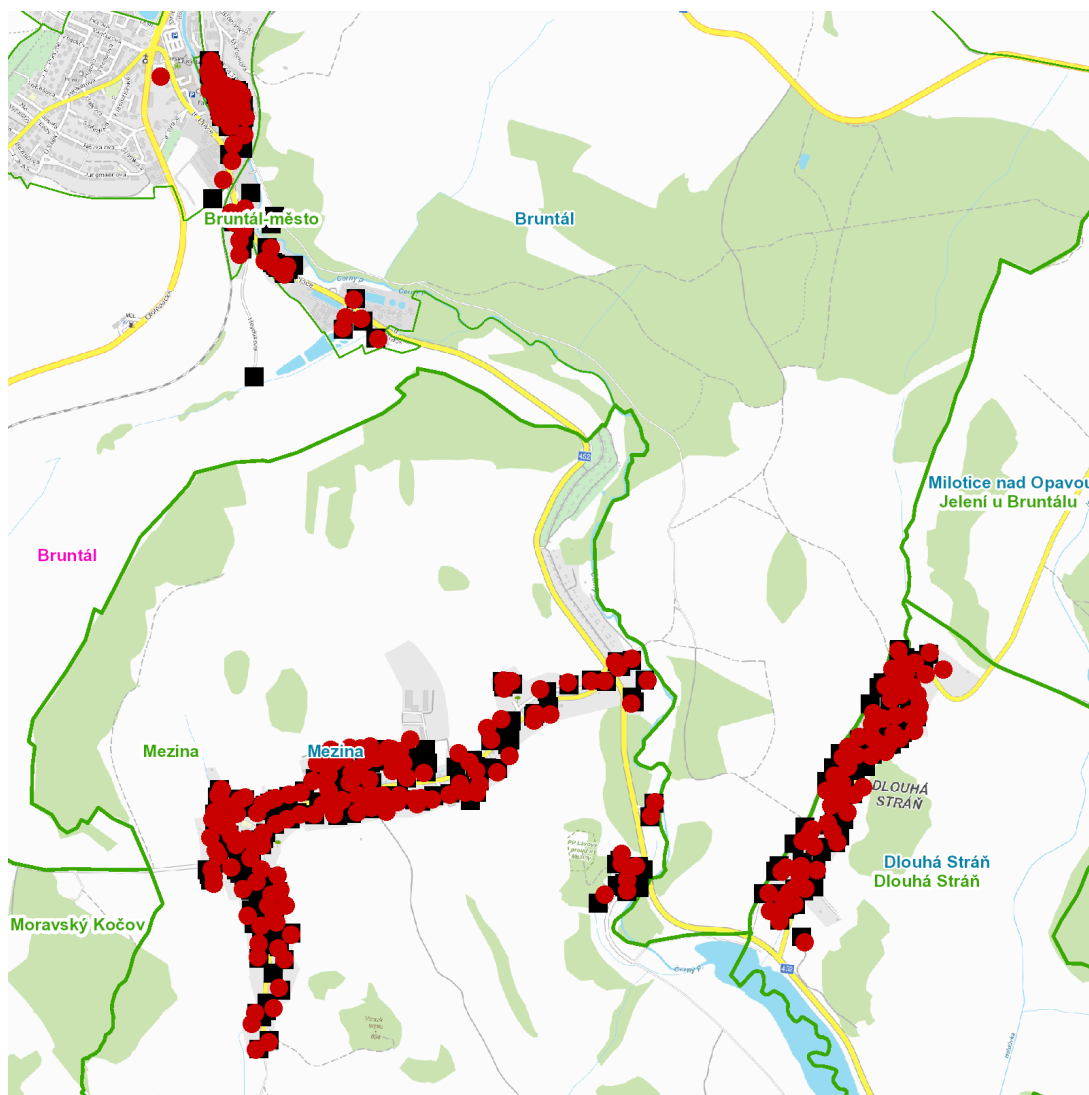

dne **20. 2. 2025** od **7:30** do **15:30** hodin

Plánovaná odstávka zahrnuje tyto lokality:**Bruntál (okres Bruntál)**

Heydukova: č. o. 1, 3

K Lomu: č. o. 1

tř. Práce: č. o. 5, 6, 7, 9, 11, 15, 16, 20, 22, 24, 26, 28, 30, 32, 38, 40, 42, 44

dne 20. 2. 2025 od 7:30 do 15:30 hodin**Orientační mapový podklad odstávkou dotčených lokalit****VYSVĚTLIVKY**

- – adresy dotčené odstávkou elektřiny
- – místa připojení k elektrické síti dotčená odstávkou