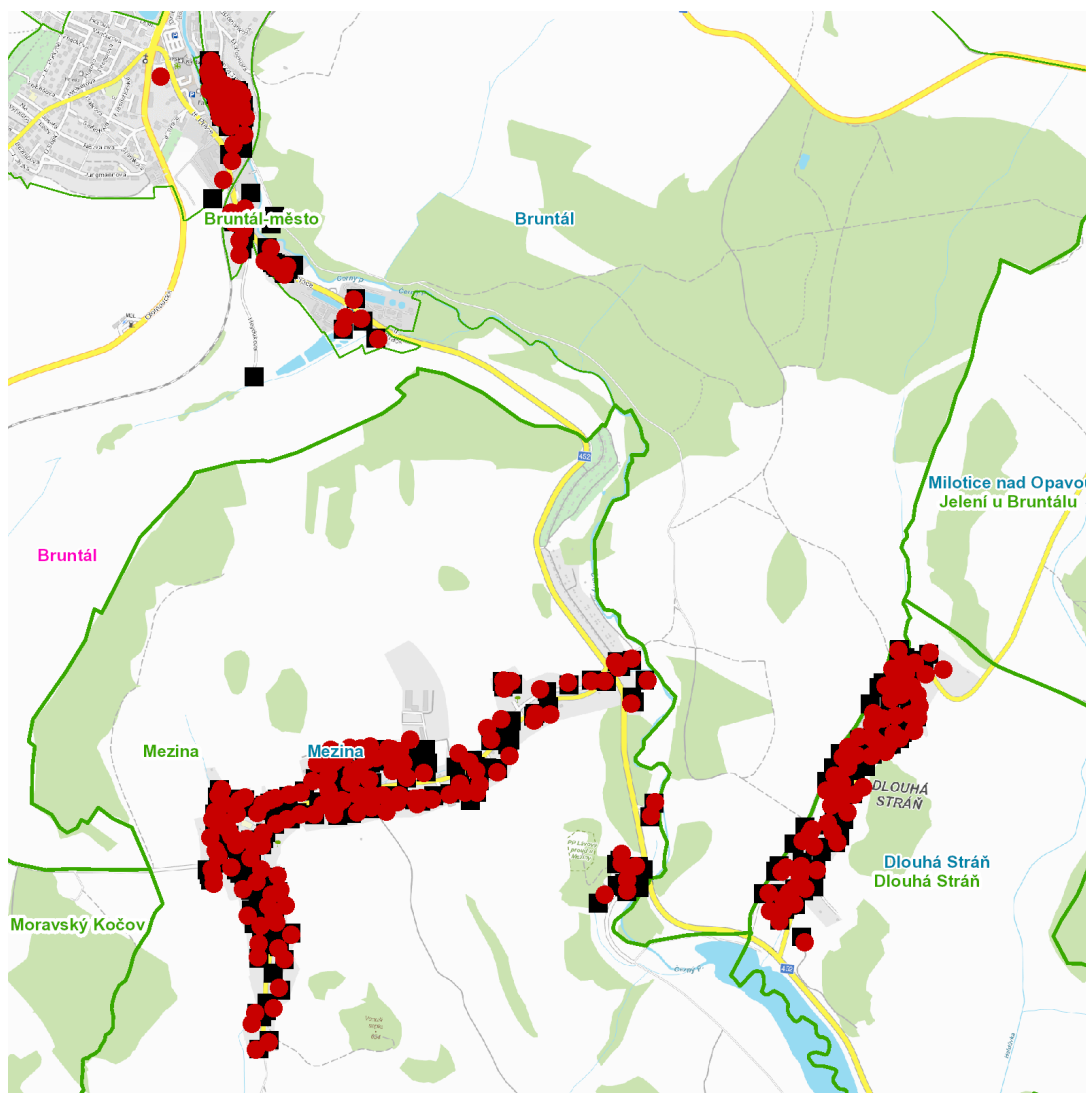

dne **13. 2. 2025** od **7:30** do **15:30** hodin

Plánovaná odstávka zahrnuje tyto lokality:**Bruntál (okres Bruntál)**

Heydukova: č. o. 1, 3

K Lomu: č. o. 1

tř. Práce: č. o. 5, 6, 7, 9, 11, 15, 16, 20, 22, 24, 26, 28, 30, 32, 38, 40, 42, 44

dne **13. 2. 2025** od **7:30** do **15:30** hodin**Orientační mapový podklad odstávkou dotčených lokalit****VYSVĚTLIVKY**

- – adresy dotčené odstávkou elektřiny
- – místa připojení k elektrické síti dotčená odstávkou